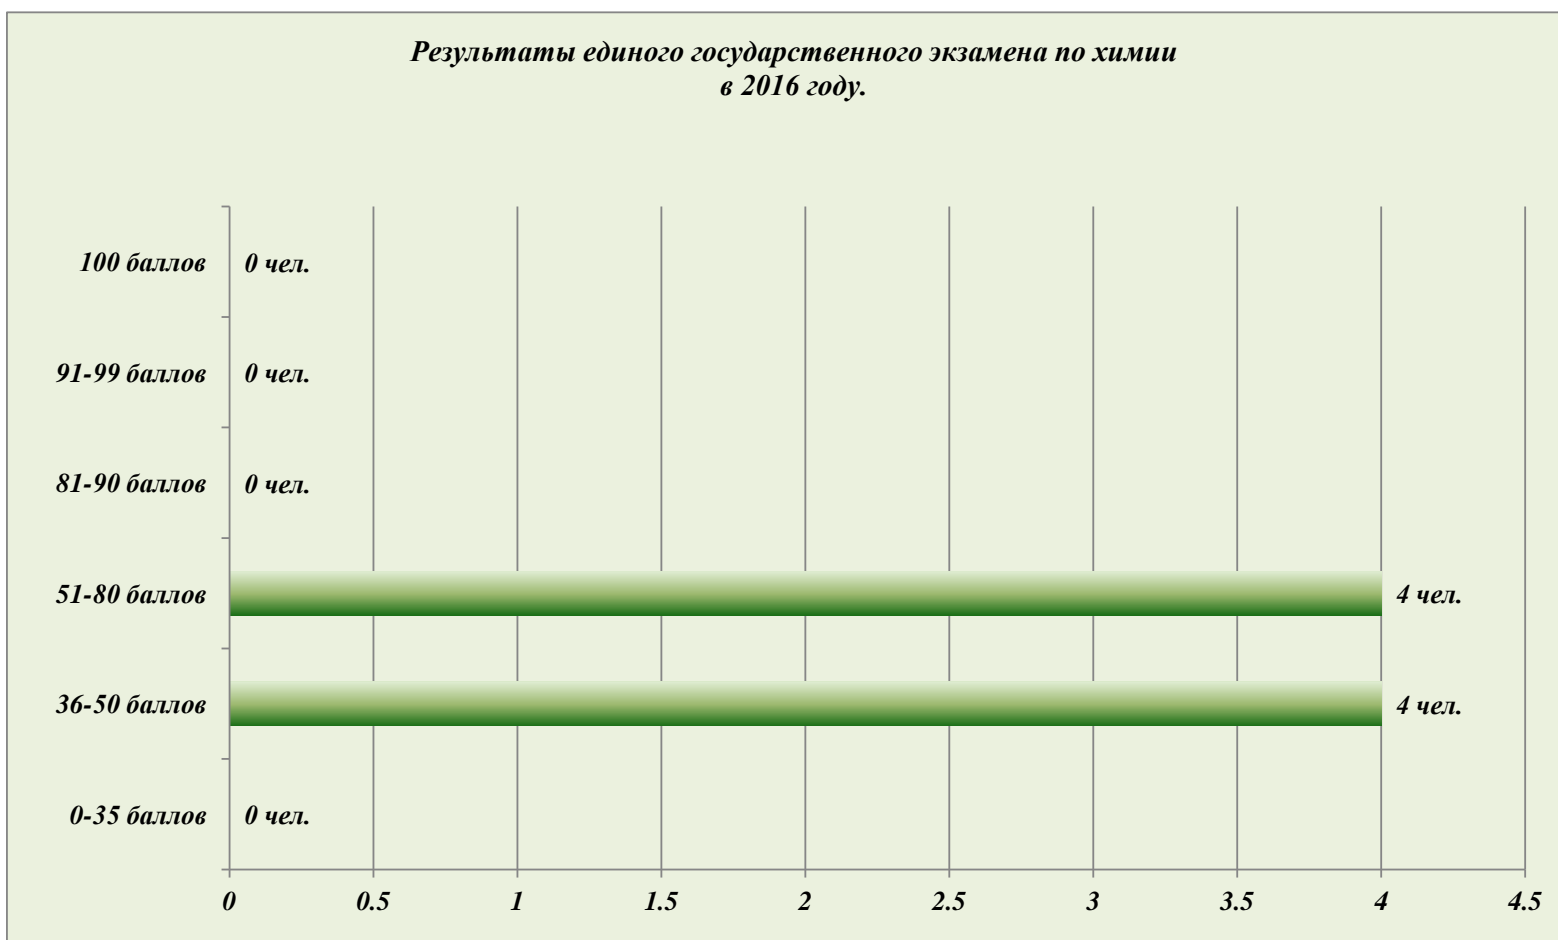

**Результаты ЕГЭ по биологии
выпускников ГБОУ Школа № 630 в 2016 году.**

всего участников	удалены с экзамена за нарушение Порядка проведения	0-35 тестовых баллов		36-50 тестовых баллов		51-80 тестовых баллов		81-90 тестовых баллов		91-99 тестовых баллов		100 тестовых баллов	
		чел.	%	чел.	%	чел.	%	чел.	%	чел.	%	чел.	%
18	0	0	0	8	44.44	8	44.44	2	11.11	0	0	0	0

**Результаты ЕГЭ по физике
выпускников ГБОУ Школа № 630 в 2016 году.**

всего участников	удалены с экзамена за нарушение Порядка проведения	0-35 тестовых баллов		36-50 тестовых баллов		51-80 тестовых баллов		81-90 тестовых баллов		91-99 тестовых баллов		100 тестовых баллов	
		чел.	%	чел.	%	чел.	%	чел.	%	чел.	%	чел.	%
9	0	0	0	7	77.78	2	22.22	0	0	0	0	0	0

**Результаты единого государственного экзамена по физике
в 2016 году.**

**Результаты ЕГЭ по химии
выпускников ГБОУ Школа № 630 в 2016 году.**

всего участников	удалены с экзамена за нарушение Порядка проведения	0-35 тестовых баллов		36-50 тестовых баллов		51-80 тестовых баллов		81-90 тестовых баллов		91-99 тестовых баллов		100 тестовых баллов	
		чел.	%	чел.	%	чел.	%	чел.	%	чел.	%	чел.	%
8	0	0	0	4	50	4	50	0	0	0	0	0	0