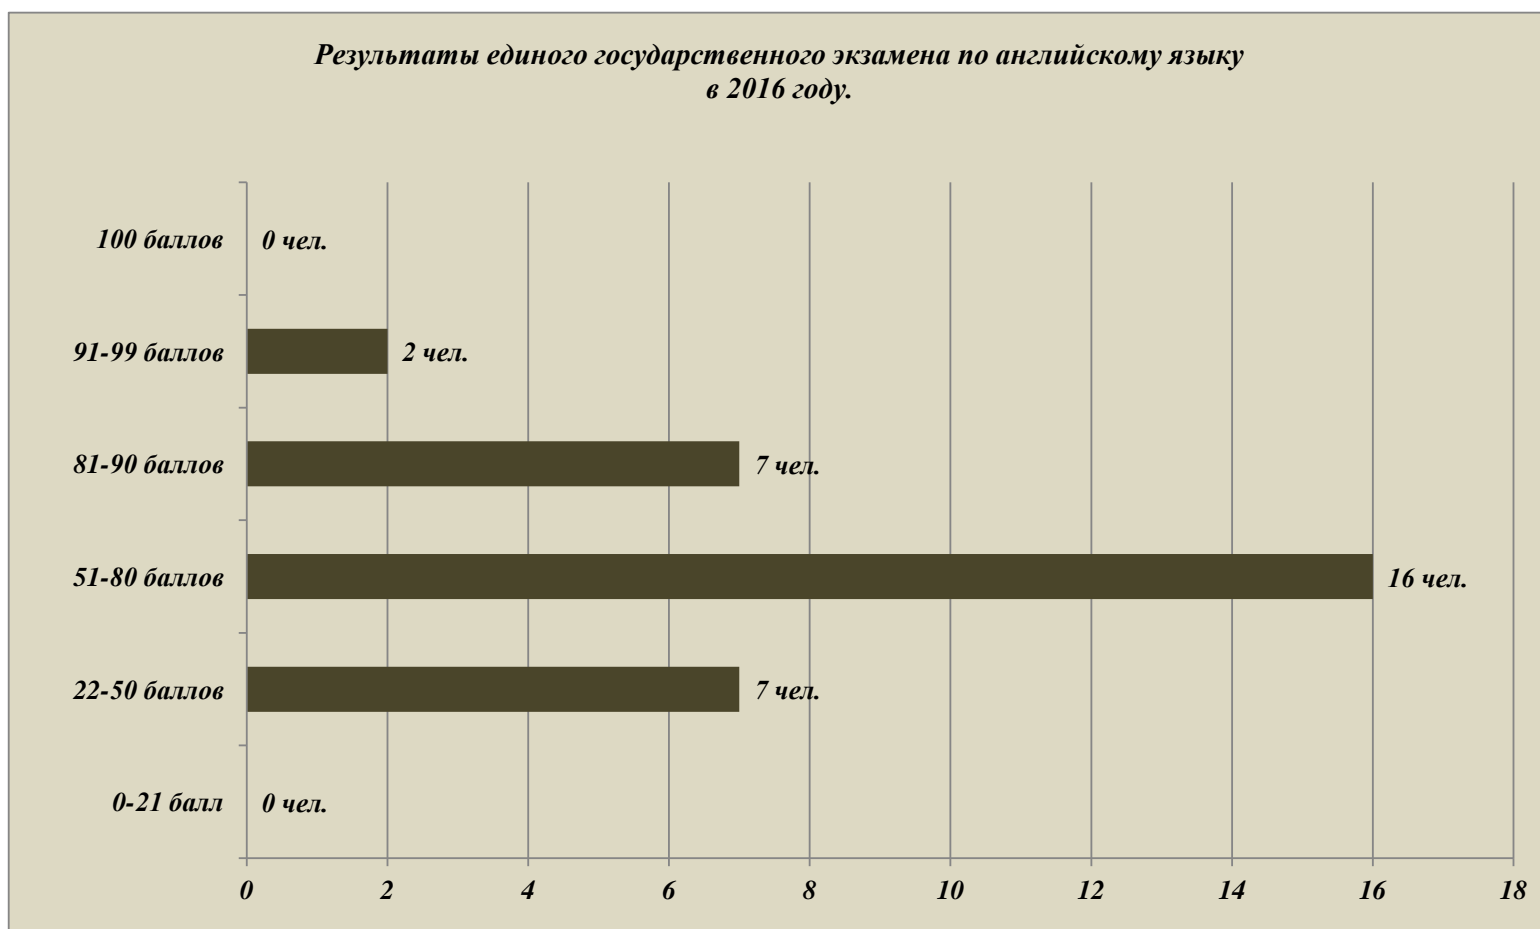

**Результаты ЕГЭ по истории
выпускников ГБОУ Школа № 630 в 2016 году.**

всего участников	удалены с экзамена за нарушение Порядка проведения	0-31 тестовых баллов		32-50 тестовых баллов		51-80 тестовых баллов		81-90 тестовых баллов		91-99 тестовых баллов		100 тестовых баллов	
		чел.	%	чел.	%	чел.	%	чел.	%	чел.	%	чел.	%
9	0	0	0	3	33.33	6	66.67	0	0	0	0	0	0

**Результаты ЕГЭ по информатике и ИКТ
выпускников ГБОУ Школа № 630 в 2016 году.**

всего участников	удалены с экзамена за нарушение Порядка проведения	0-39 тестовых баллов		40-50 тестовых баллов		51-80 тестовых баллов		81-90 тестовых баллов		91-99 тестовых баллов		100 тестовых баллов	
		чел.	%	чел.	%	чел.	%	чел.	%	чел.	%	чел.	%
9	0	2	22.22	3	33.33	4	44.44	0	0	0	0	0	0

**Результаты единого государственного экзамена по информатике и ИКТ
в 2016 году.**

**Результаты ЕГЭ по английскому языку
выпускников ГБОУ Школа № 630 в 2016 году.**

всего участников	удалены с экзамена за нарушение Порядка проведения	0-21 тестовых баллов		22-50 тестовых баллов		51-80 тестовых баллов		81-90 тестовых баллов		91-99 тестовых баллов		100 тестовых баллов	
		чел.	%	чел.	%	чел.	%	чел.	%	чел.	%	чел.	%
32	0	0	0	7	21.88	16	50	7	21.88	2	6.25	0	0