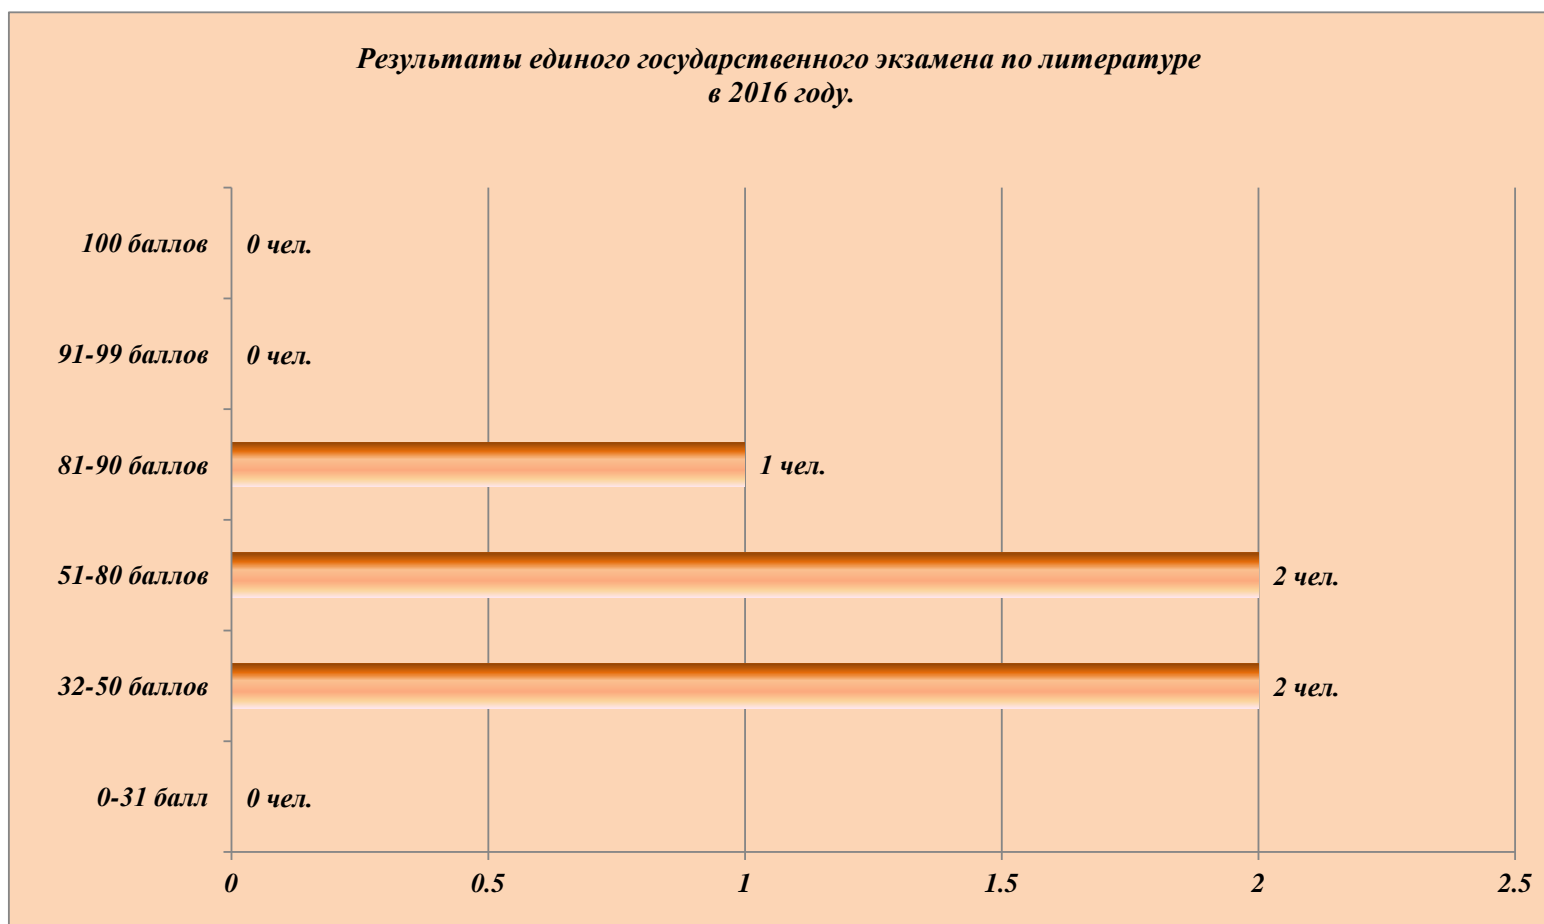

**Результаты ЕГЭ по физике
выпускников ГБОУ Школа № 630 в 2016 году.**

всего участников	удалены с экзамена за нарушение Порядка проведения	0-35 тестовых баллов		36-50 тестовых баллов		51-80 тестовых баллов		81-90 тестовых баллов		91-99 тестовых баллов		100 тестовых баллов	
		чел.	%	чел.	%	чел.	%	чел.	%	чел.	%	чел.	%
9	0	0	0	7	77.78	2	22.22	0	0	0	0	0	0

**Результаты единого государственного экзамена по физике
в 2016 году.**

**Результаты ЕГЭ по химии
выпускников ГБОУ Школа № 630 в 2016 году.**

всего участников	удалены с экзамена за нарушение Порядка проведения	0-35 тестовых баллов		36-50 тестовых баллов		51-80 тестовых баллов		81-90 тестовых баллов		91-99 тестовых баллов		100 тестовых баллов	
		чел.	%	чел.	%	чел.	%	чел.	%	чел.	%	чел.	%
8	0	0	0	4	50	4	50	0	0	0	0	0	0

**Результаты ЕГЭ по литературе
выпускников ГБОУ Школа № 630 в 2016 году.**

всего участников	удалены с экзамена за нарушение Порядка проведения	0-31 тестовых баллов		32-50 тестовых баллов		51-80 тестовых баллов		81-90 тестовых баллов		91-99 тестовых баллов		100 тестовых баллов	
		чел.	%	чел.	%	чел.	%	чел.	%	чел.	%	чел.	%
5	0	0	0	2	40	2	40	1	20	0	0	0	0