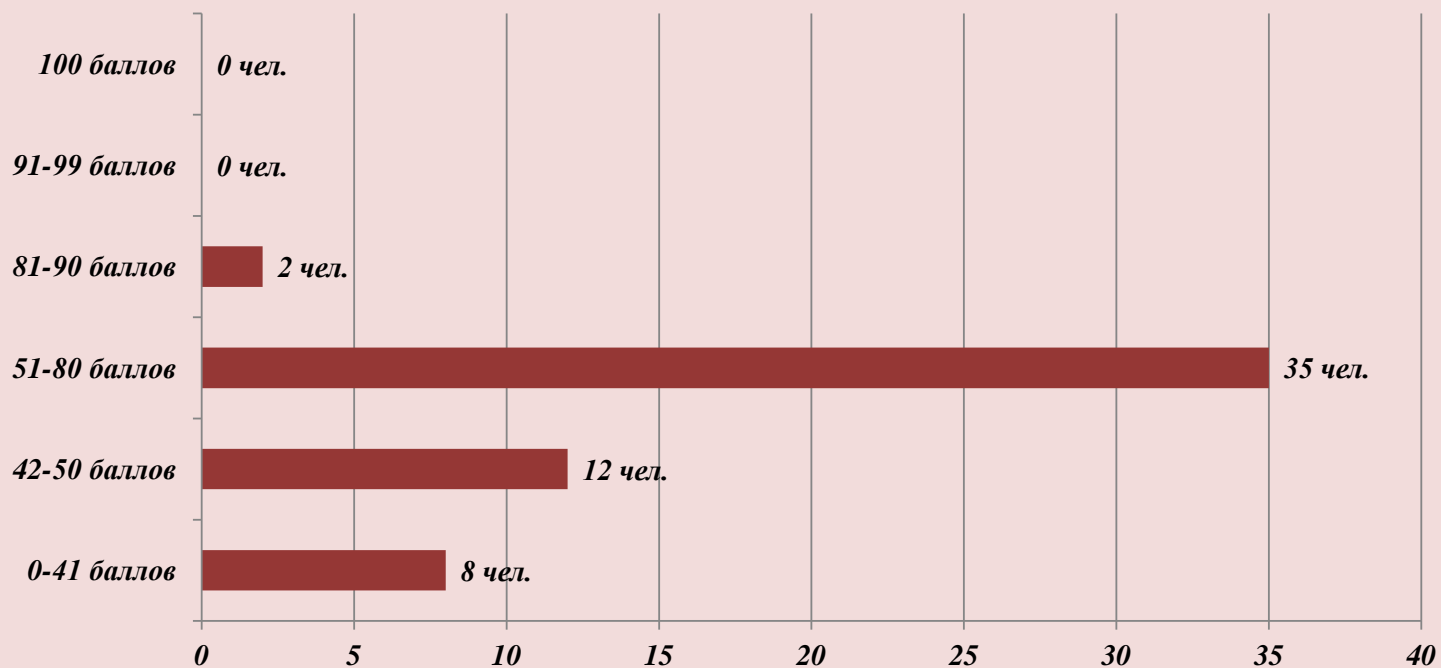

**Результаты ЕГЭ по обществознанию
выпускников ГБОУ Школа № 630 в 2016 году.**

всего участников	удалены с экзамена за нарушение Порядка проведения	0-41 тестовых баллов		42-50 тестовых баллов		51-80 тестовых баллов		81-90 тестовых баллов		91-99 тестовых баллов		100 тестовых баллов	
		чел.	%	чел.	%	чел.	%	чел.	%	чел.	%	чел.	%
59	2	8	13.6	12	20.3	35	59.3	2	3.4	0	0	0	0

**Результаты единого государственного экзамена по обществознанию
в 2016 году.**