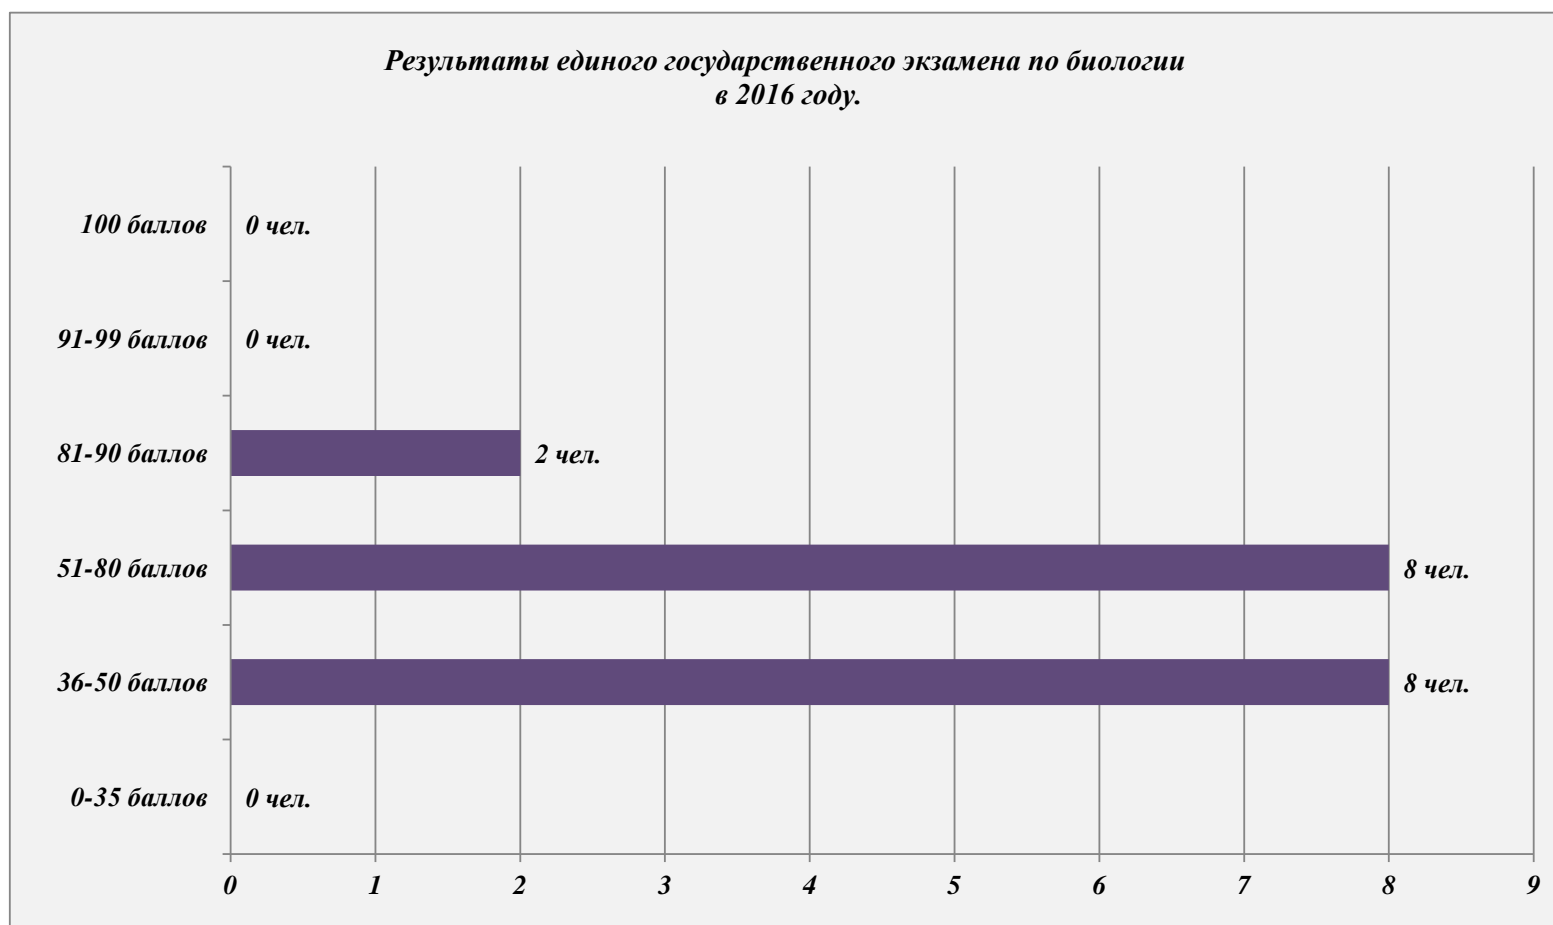

**Результаты ЕГЭ по информатике и ИКТ
выпускников ГБОУ Школа № 630 в 2016 году.**

всего участников	удалены с экзамена за нарушение Порядка проведения	0-39 тестовых баллов		40-50 тестовых баллов		51-80 тестовых баллов		81-90 тестовых баллов		91-99 тестовых баллов		100 тестовых баллов	
		чел.	%	чел.	%	чел.	%	чел.	%	чел.	%	чел.	%
9	0	2	22.22	3	33.33	4	44.44	0	0	0	0	0	0

**Результаты единого государственного экзамена по информатике и ИКТ
в 2016 году.**

**Результаты ЕГЭ по английскому языку
выпускников ГБОУ Школа № 630 в 2016 году.**

всего участников	удалены с экзамена за нарушение Порядка проведения	0-21 тестовых баллов		22-50 тестовых баллов		51-80 тестовых баллов		81-90 тестовых баллов		91-99 тестовых баллов		100 тестовых баллов	
		чел.	%	чел.	%	чел.	%	чел.	%	чел.	%	чел.	%
32	0	0	0	7	21.88	16	50	7	21.88	2	6.25	0	0

**Результаты ЕГЭ по биологии
выпускников ГБОУ Школа № 630 в 2016 году.**

всего участников	удалены с экзамена за нарушение Порядка проведения	0-35 тестовых баллов		36-50 тестовых баллов		51-80 тестовых баллов		81-90 тестовых баллов		91-99 тестовых баллов		100 тестовых баллов	
		чел.	%	чел.	%	чел.	%	чел.	%	чел.	%	чел.	%
18	0	0	0	8	44.44	8	44.44	2	11.11	0	0	0	0