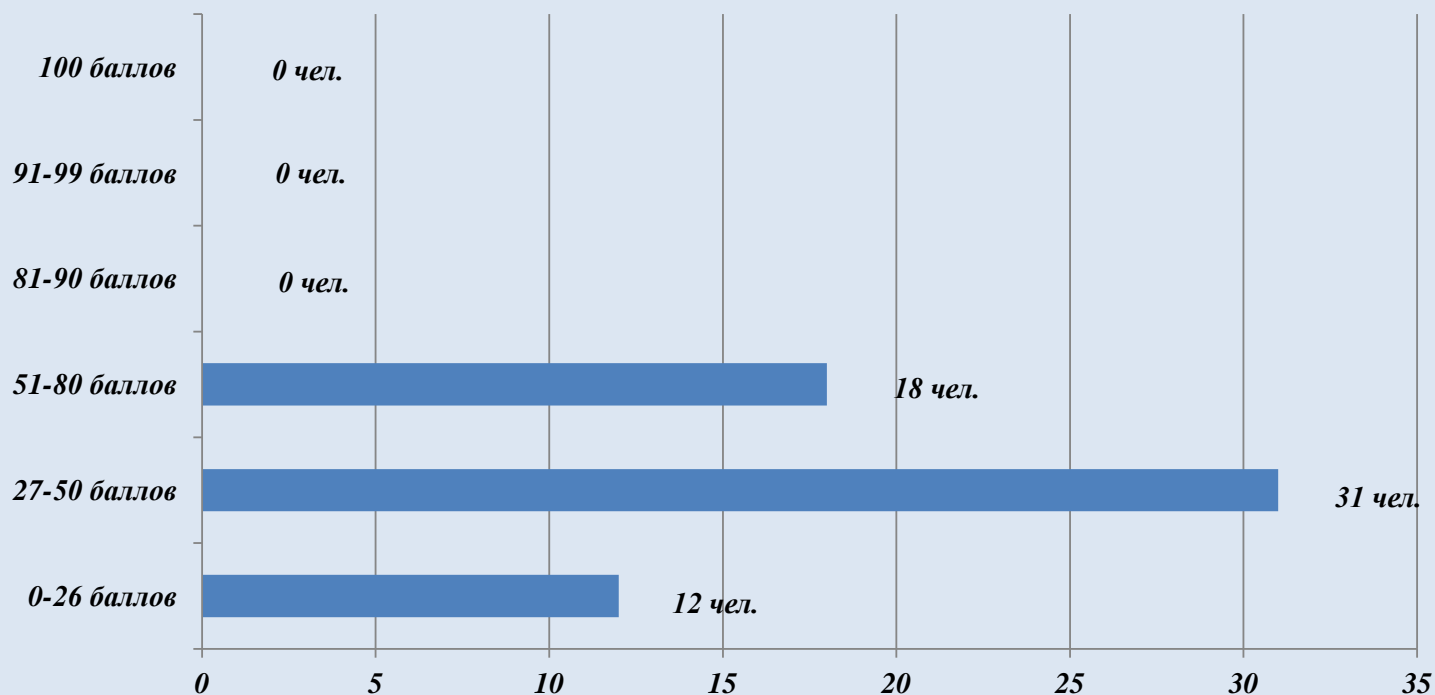

**Результаты ЕГЭ по математике (профильный уровень)
выпускников ГБОУ Школа № 630 в 2016 году.**

всего участников	удалены с экзамена за нарушение Порядка проведения	0-26 тестовых баллов		27-50 тестовых баллов		51-80 тестовых баллов		81-90 тестовых баллов		91-99 тестовых баллов		100 тестовых баллов	
		чел.	%	чел.	%	чел.	%	чел.	%	чел.	%	чел.	%
61	0	12	19.7	31	50.8	18	29.5	0	0	0	0	0	0

**Результаты единого государственного экзамена по математике (профильный уровень)
в 2016 году.**

**Результаты ЕГЭ по обществознанию
выпускников ГБОУ Школа № 630 в 2016 году.**

всего участников	удалены с экзамена за нарушение Порядка проведения	0-41 тестовых баллов		42-50 тестовых баллов		51-80 тестовых баллов		81-90 тестовых баллов		91-99 тестовых баллов		100 тестовых баллов	
		чел.	%	чел.	%	чел.	%	чел.	%	чел.	%	чел.	%
59	2	8	13.6	12	20.3	35	59.3	2	3.4	0	0	0	0