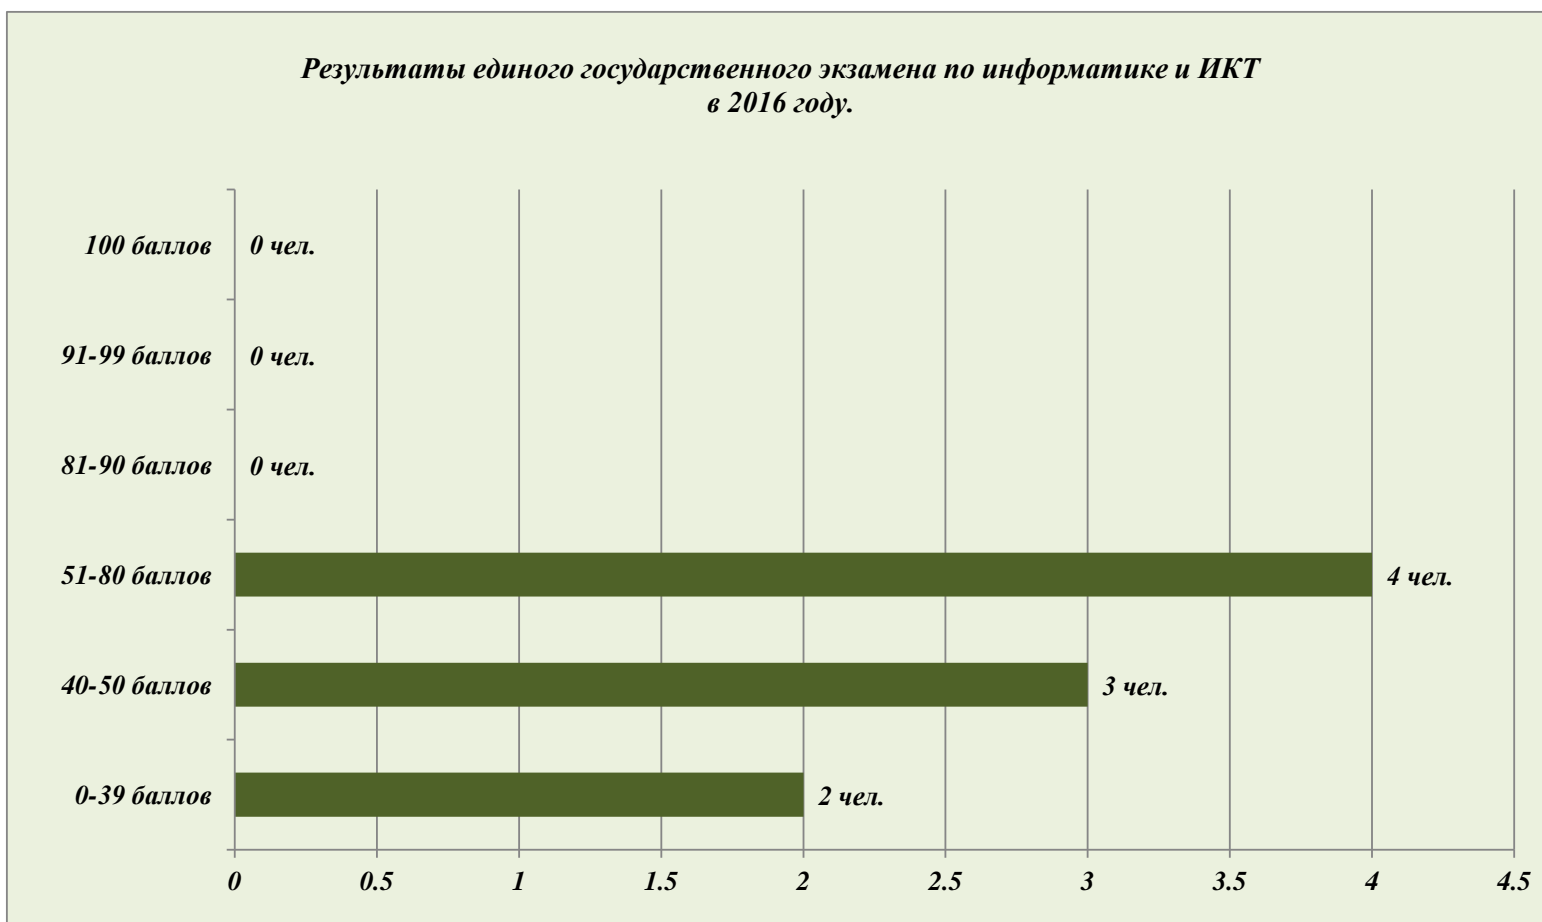

**Результаты ЕГЭ по информатике и ИКТ
выпускников ГБОУ Школа № 630 в 2016 году.**

всего участников	удалены с экзамена за нарушение Порядка проведения	0-39 тестовых баллов		40-50 тестовых баллов		51-80 тестовых баллов		81-90 тестовых баллов		91-99 тестовых баллов		100 тестовых баллов	
		чел.	%	чел.	%	чел.	%	чел.	%	чел.	%	чел.	%
9	0	2	22.22	3	33.33	4	44.44	0	0	0	0	0	0

**Результаты единого государственного экзамена по информатике и ИКТ
в 2016 году.**