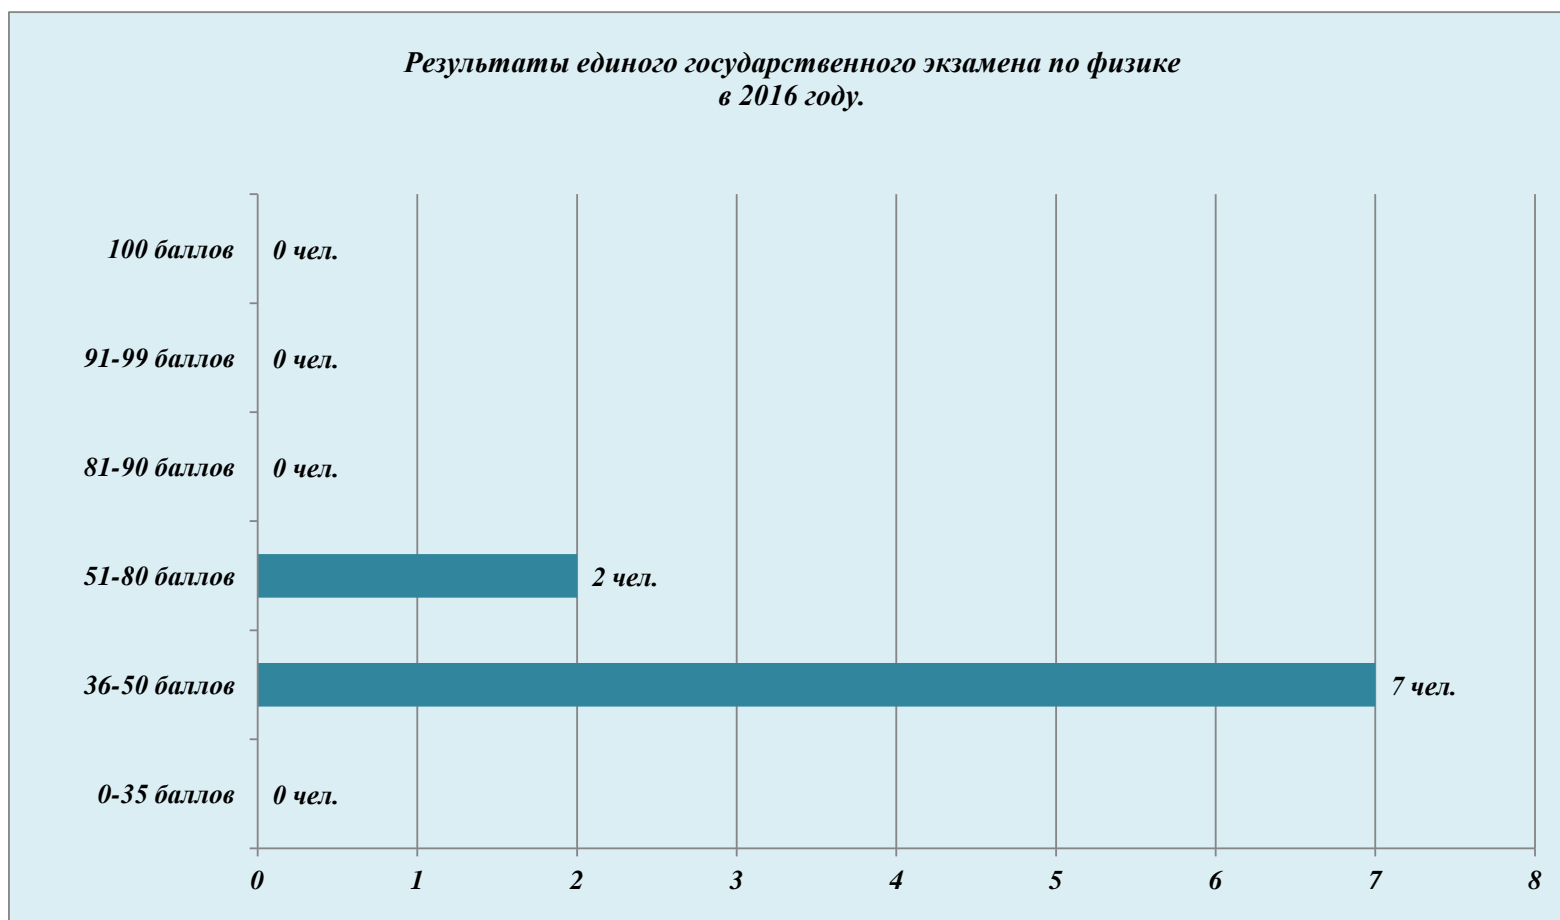

**Результаты ЕГЭ по физике
выпускников ГБОУ Школа № 630 в 2016 году.**

всего участников	удалены с экзамена за нарушение Порядка проведения	0-35 тестовых баллов		36-50 тестовых баллов		51-80 тестовых баллов		81-90 тестовых баллов		91-99 тестовых баллов		100 тестовых баллов	
		чел.	%	чел.	%	чел.	%	чел.	%	чел.	%	чел.	%
9	0	0	0	7	77.78	2	22.22	0	0	0	0	0	0

**Результаты единого государственного экзамена по физике
в 2016 году.**